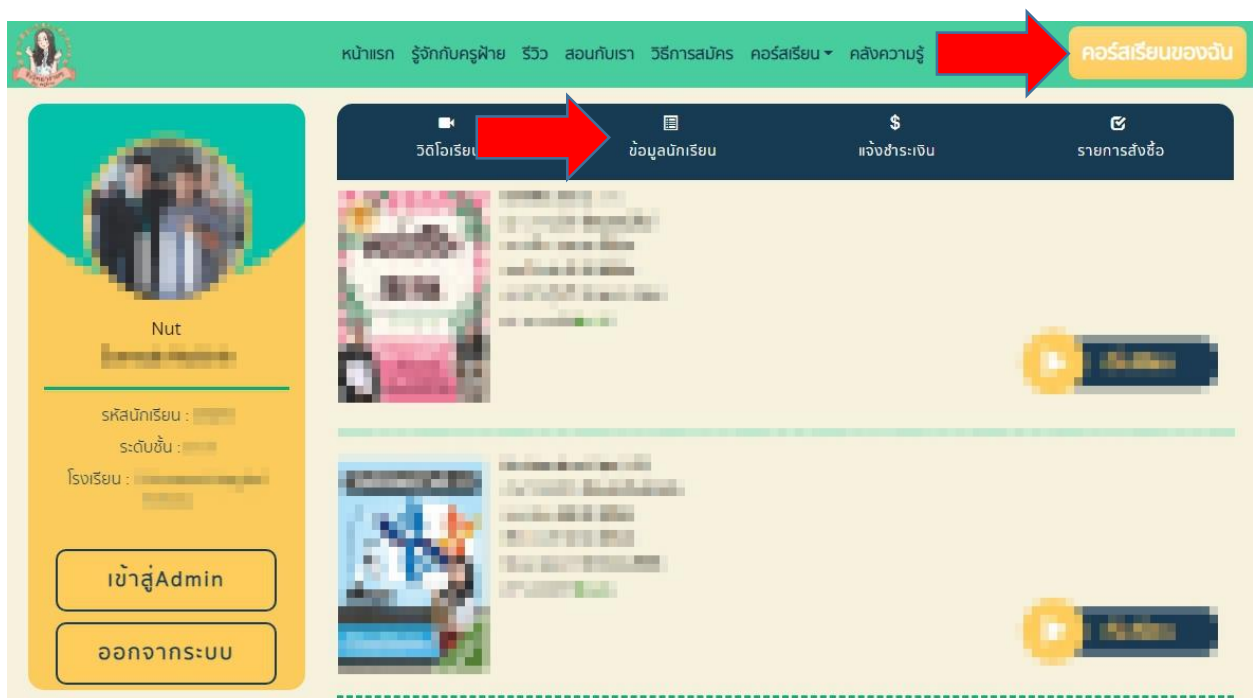

เนื่องจาก Facebook และ Gmail ไม่สามารถเข้าสู่ระบบได้บางเวลา ดังนั้นจึงให้นักงาทำตามขั้นตอนดังต่อไปนี้

ขั้นตอนที่ 1 : ให้นักงา Login ผ่านระบบ Facebook หรือ Gmail แบบปกติ

ขั้นตอนที่ 2 : จากนั้นให้นักงาคลิกไปที่ "คอร์สเรียนของจีน" และ เลือกไปที่ "ข้อมูลนักเรียน"

ขั้นตอนที่ 3 : ให้น้องๆ เลื่อนลงมาตรงหัวข้อ “รหัสผ่านเข้าสู่ระบบ (ช่องทางสำรอง)” จากนั้นให้
ระบุรหัสผ่าน และกดปุ่ม “อัปเดตรหัสผ่าน”

รหัสผ่านเข้าสู่ระบบ(ช่องทางสำรอง)

.....@gmail.com

ระบุ รหัสผ่าน เพื่ออัปเดต