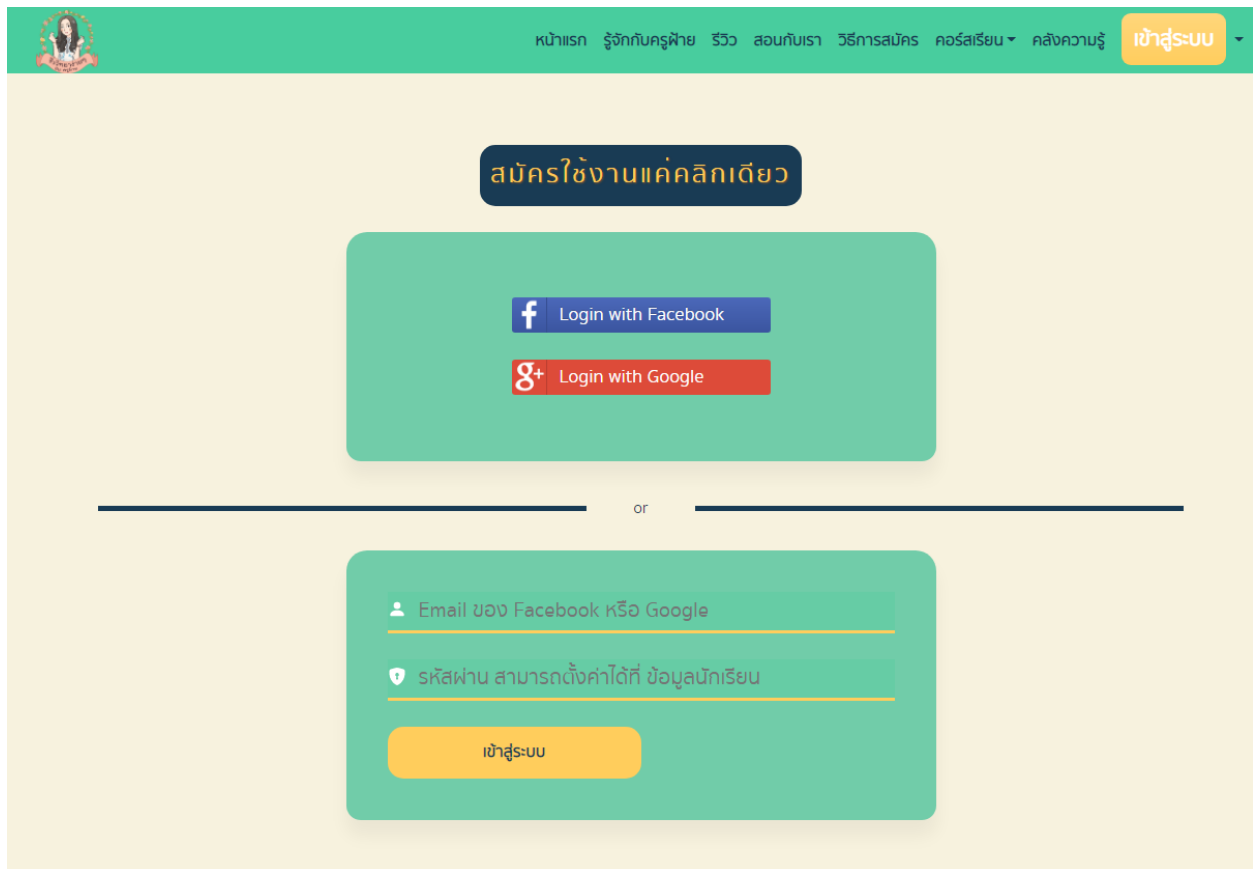

เนื่องจาก Facebook และ Gmail ไม่สามารถเข้าสู่ระบบได้บางเวลา ดังนั้นจึงให้นักงาทำตามขั้นตอนดังต่อไปนี้

ขั้นตอนที่ 1 : ให้นักงา Login ผ่านระบบ Facebook หรือ Gmail แบบปกติ

ขั้นตอนที่ 2 : จากนั้นให้นักงาคลิกไปที่ "คอร์สเรียนของจีน" และ เลือกไปที่ "ข้อมูลนักเรียน"